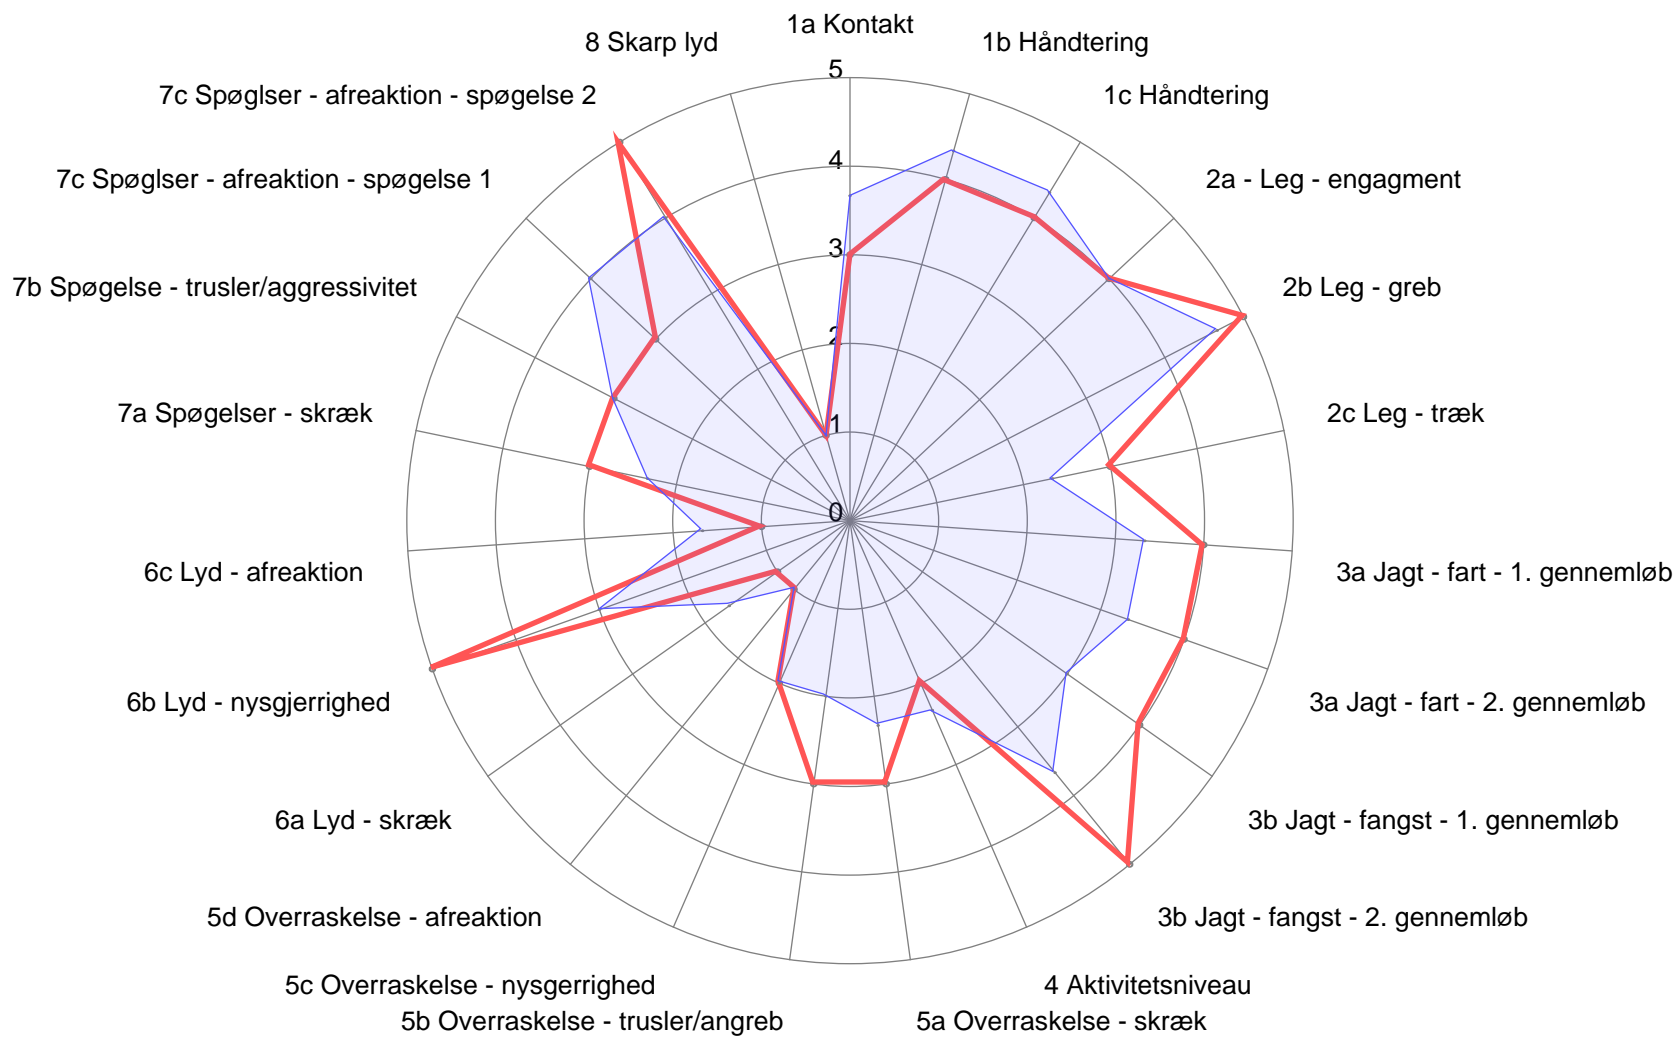

Mentalbeskrivelse - DK20152/2011

● Testet hund ● Racens gennemsnit